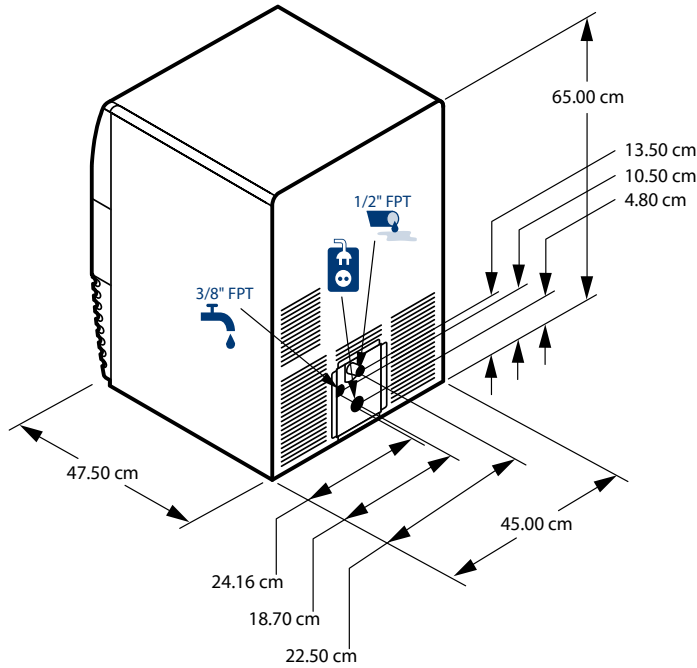

Levelers

Levelers standard.

Adjustable legs (from 101-152mm) available with optional leg kit K-00345.

Ice Shape

Manitowoc Deutschland GmbH
 Auf der Weih 11
 35745 Herborn
 Germany
 Tel: 0 27 72 - 5805 0
 Fax: 0 27 72 - 5805 70
 E-mail: info@manitowoc-de.com
www.manitowoc-de.com

UG-30

Bin capacity = 5.5 kg

Minimum		Maximum
10°C		43°C
10°C		32°C
20psi 140 kPa		80psi 550 kPa
2.8 2.5	A	
		15 Amps

°C	10	21	32	
10	30	24.9	19.8	kg
21	31	28.9	26.8	kg
32	27.5	25.3	24.2	kg
38	25.6	22.9	20.2	kg
43	18	17	16	kg