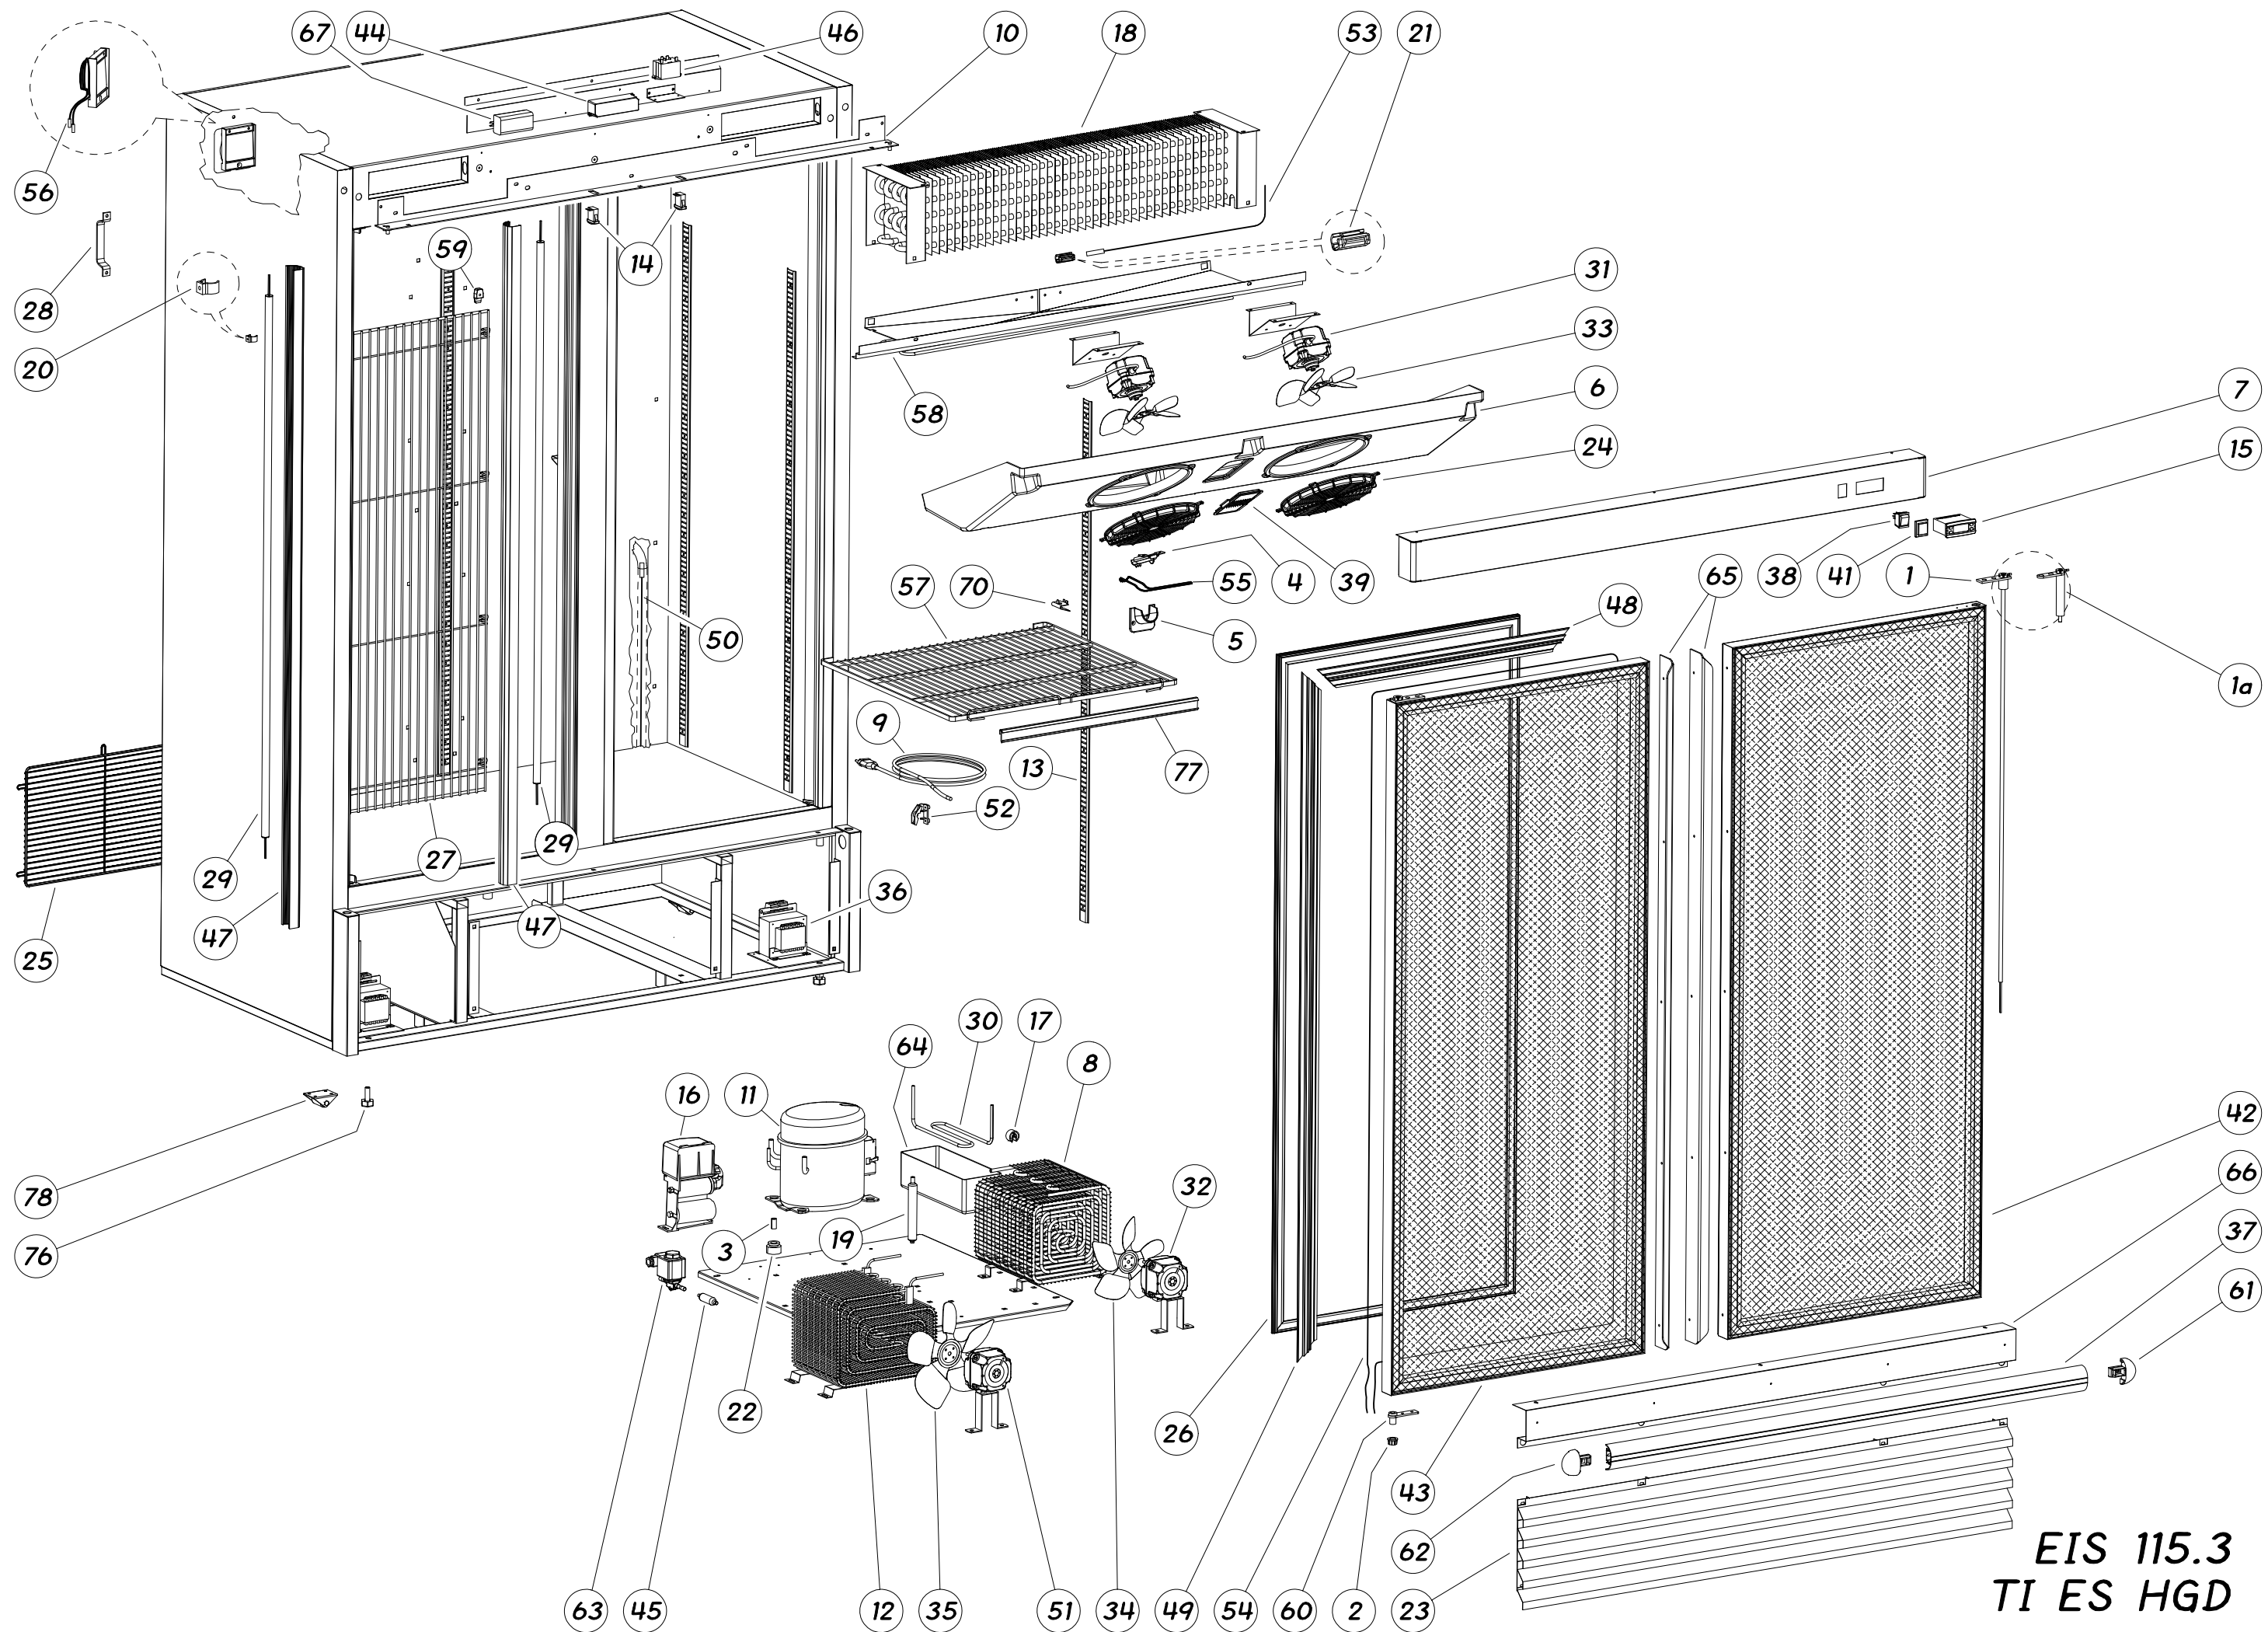

PARTIES PRESENTES POUR LES PLAQUES INTERVALLE : 14CD10545 - 14CD10574

PARTS PRESENT IN THE SERIAL NUMBER RANGE : 14CD10545 - 14CD10574

**EIS 115.3
TI ES HGD**

Model: EIS115.3 2P TI ES HGD CASINO' 2014 R290 Cod9215002 ES689CUSTOMER