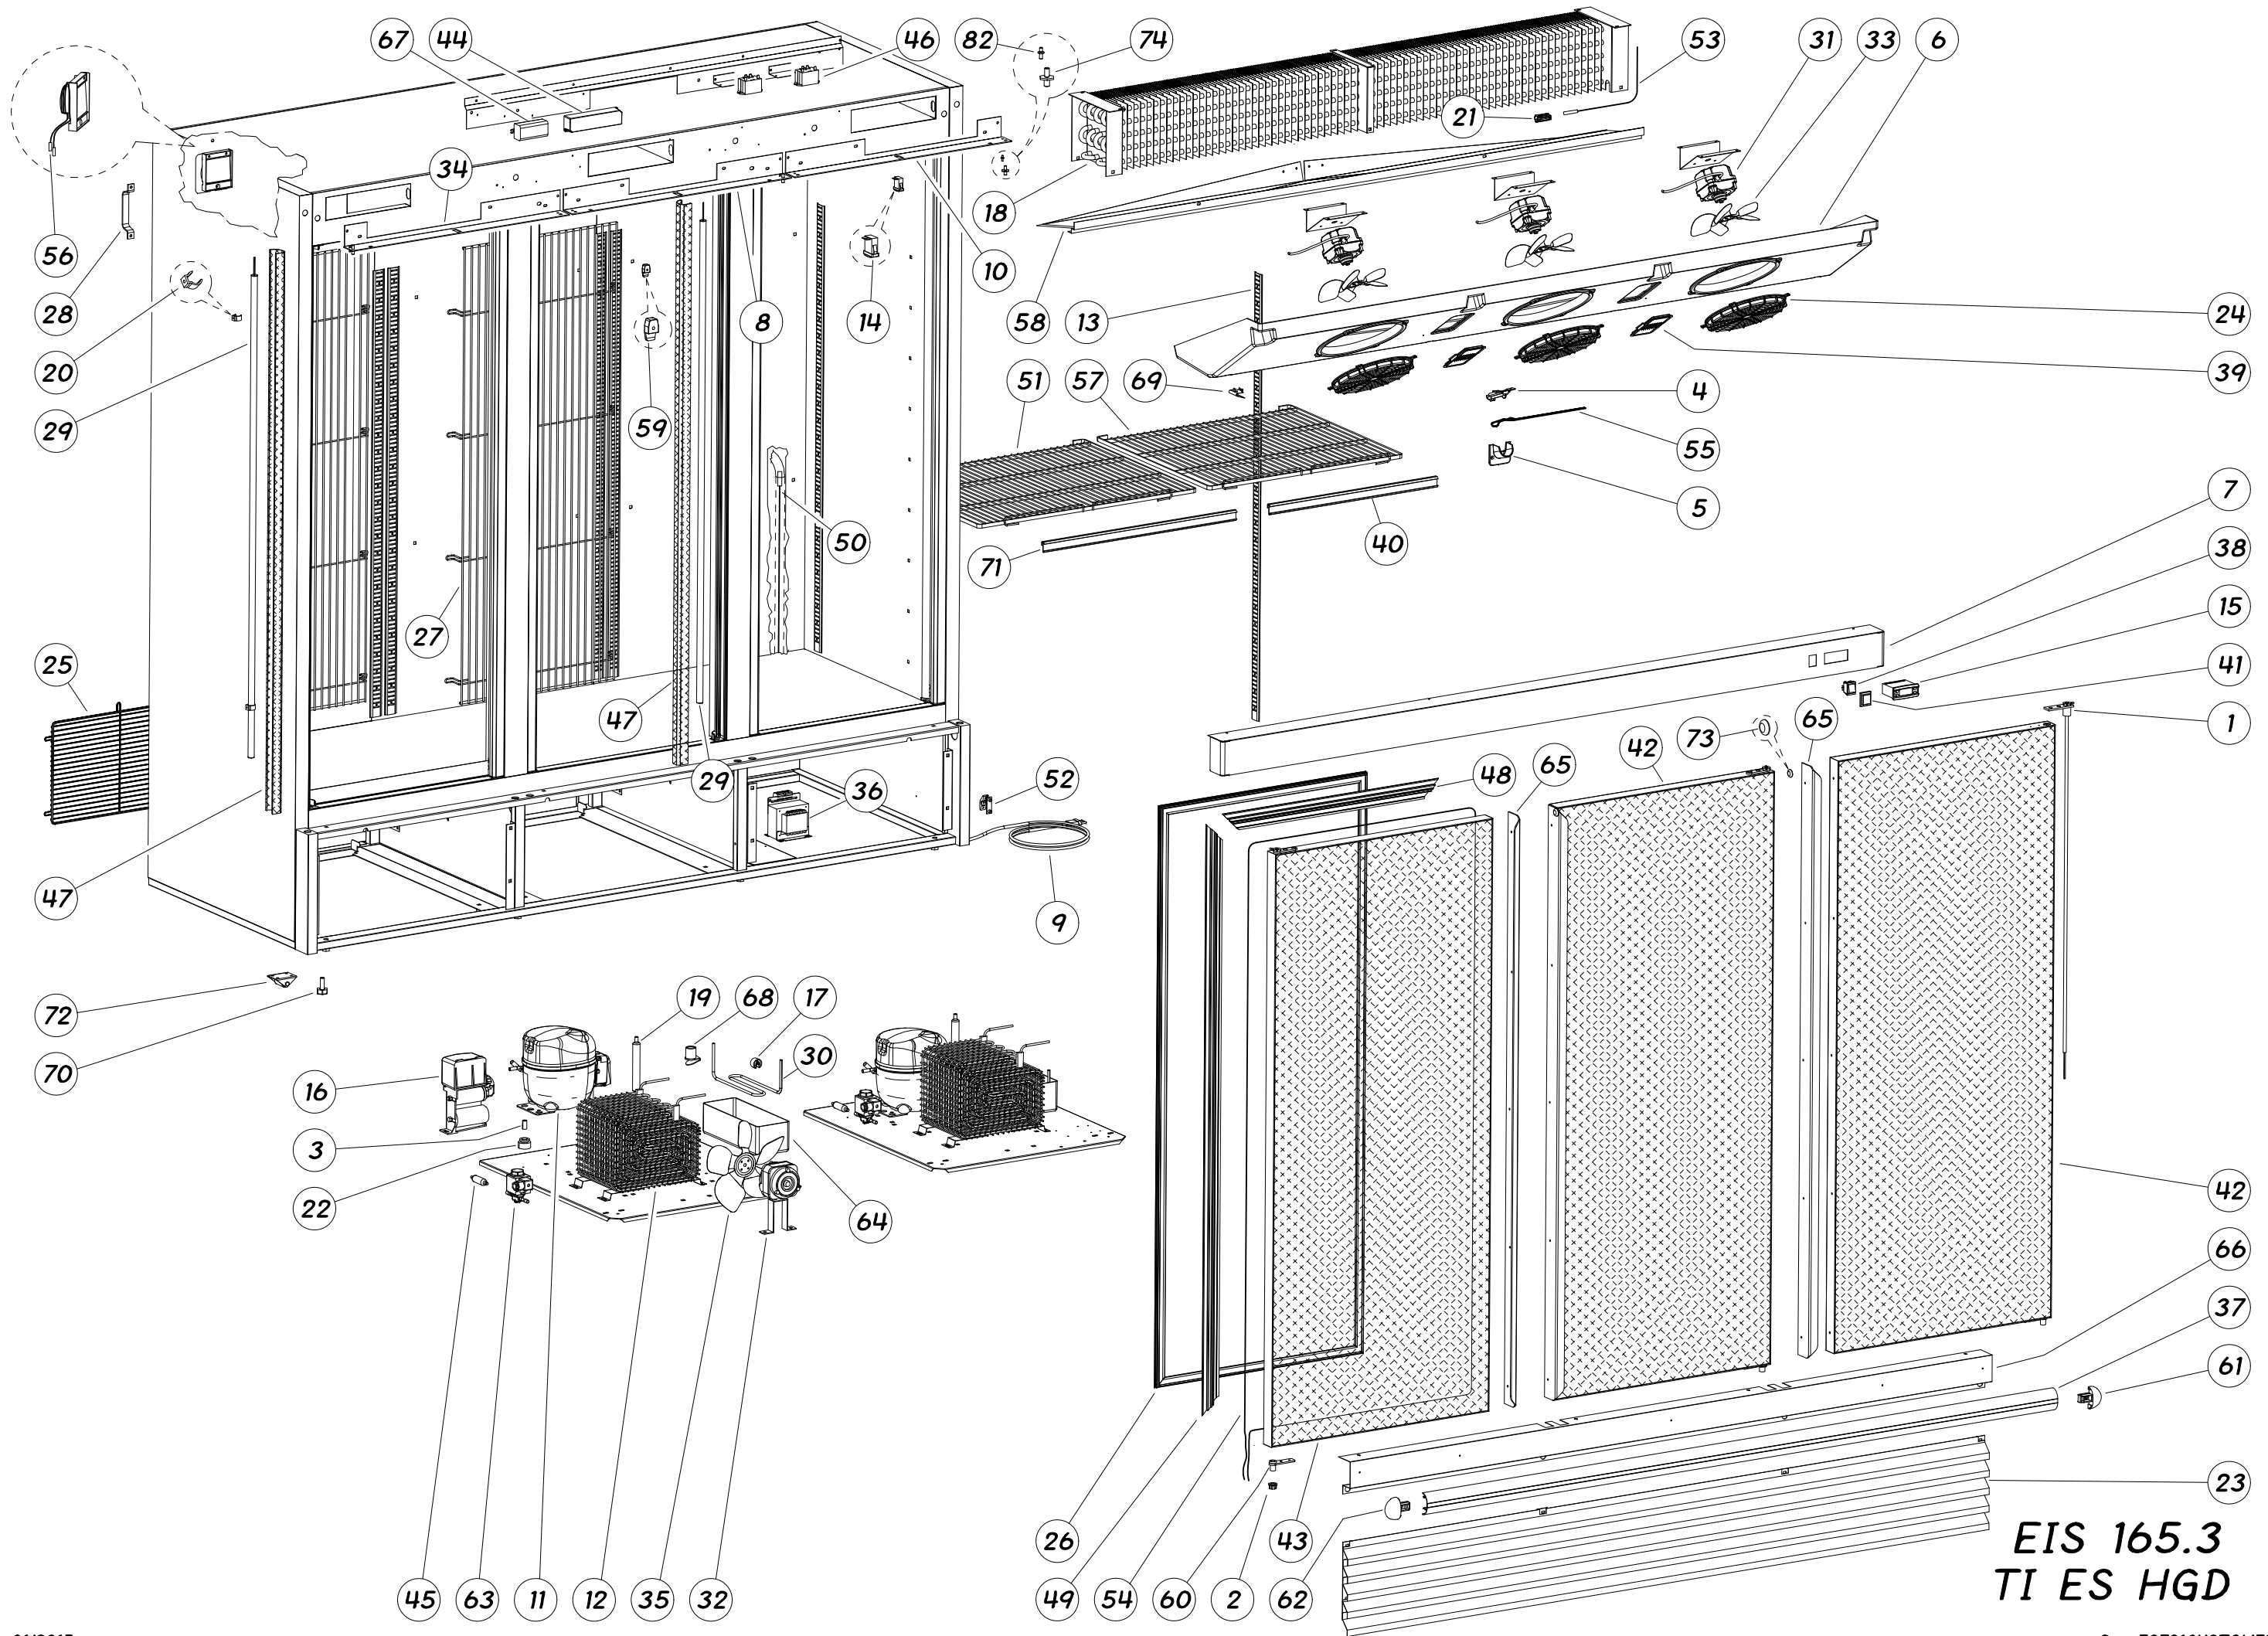

**EIS 165.3
TI ES HGD**