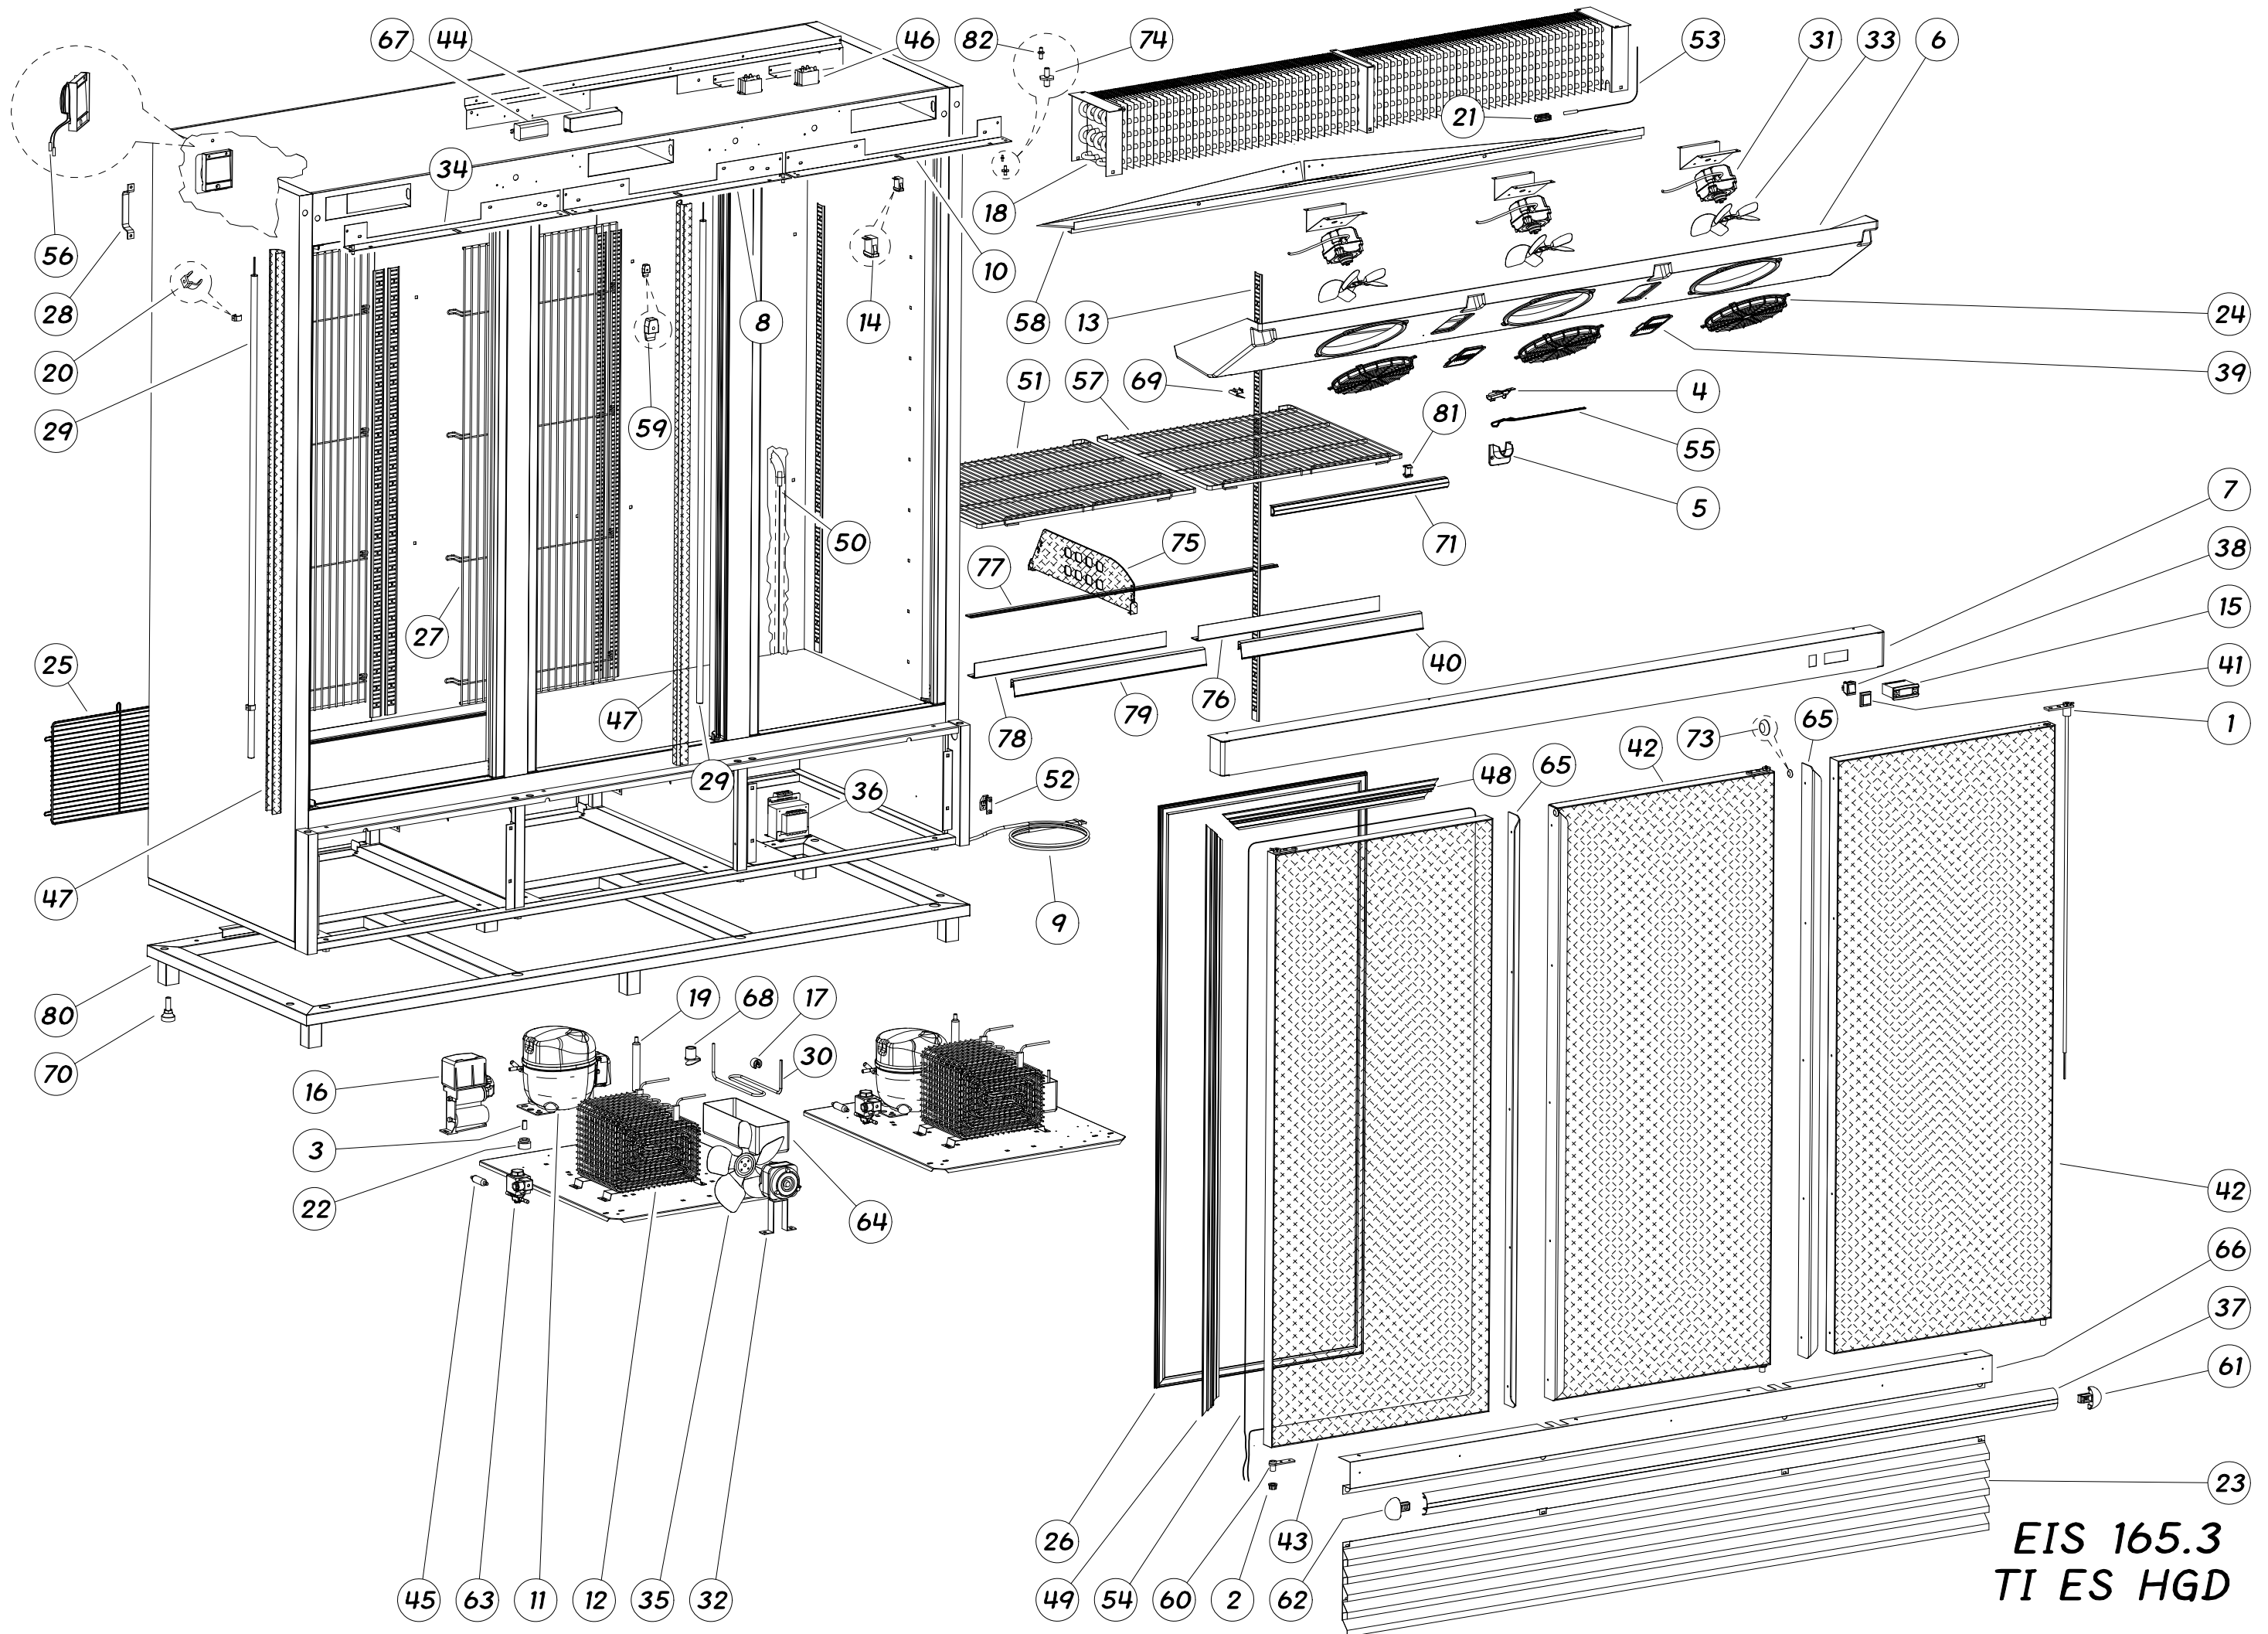

PARTIES PRESENTES POUR LES PLAQUES INTERVALLE : 14CD10537 - 14CD10544

PARTS PRESENT IN THE SERIAL NUMBER RANGE: 14CD10537 - 14CD10544

**EIS 165.3
TI ES HGD**

Model: EIS165.3 3P TI ES HGD CARREFOUR 2014 R290 Cod9216001 ES701CUST.