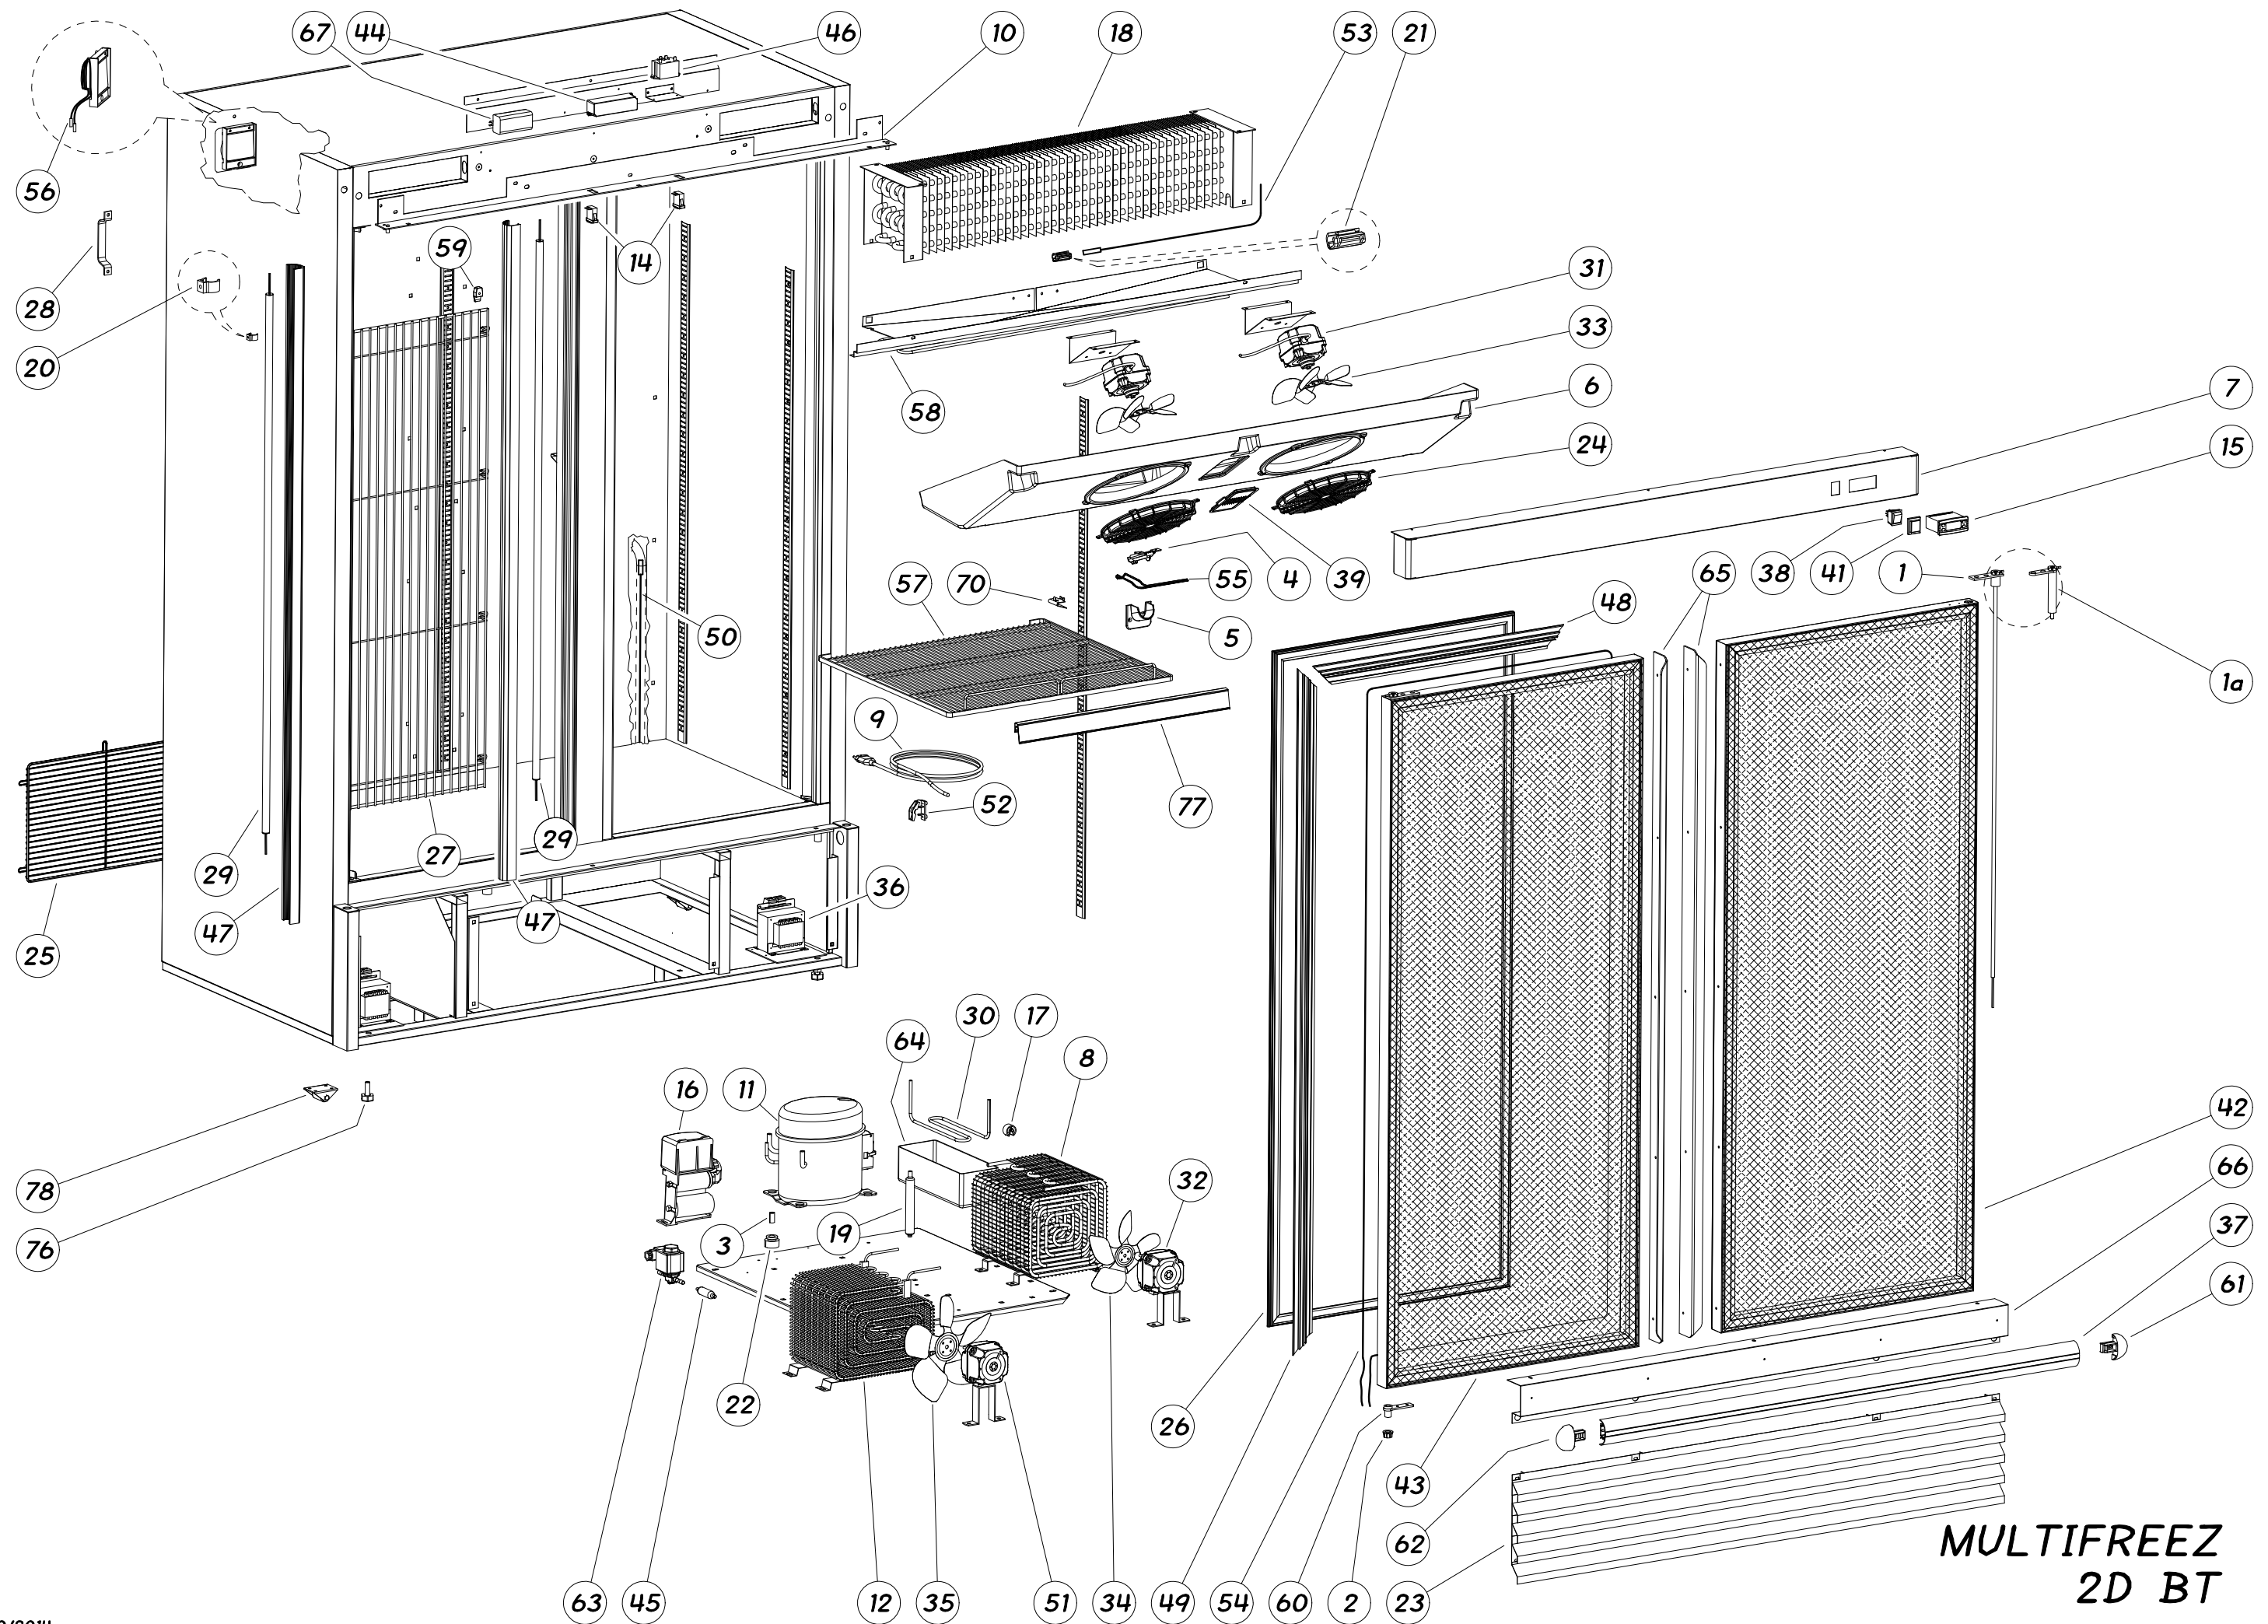

Liste Pièces de Rechange Spare Parts List

Multifreezer

**Bonnet
Névé**

eptarefrigeration

QES000280F – Rev.01 – 04/2015

**MULTIFREEZ
2D BT**

Model: MULTIFREEZ 2D BT R290 230_50 BONNET NEVE 2014 ES689 - Basic List
GENERAL LIST