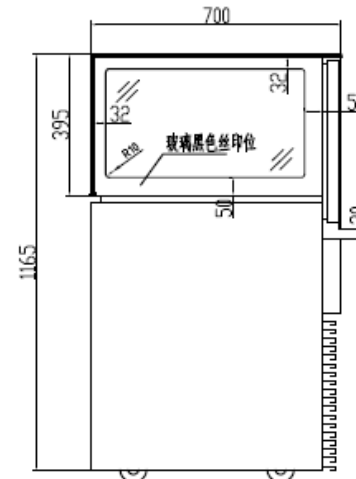

DSD0002
LINE DRAWING

BACK
后视图

SIDE VIEW
左侧视图

SECTION VIEW
左侧前视图

ELEVATION
前视图

PLAN
顶视图

直角45度对接

Detail "A"