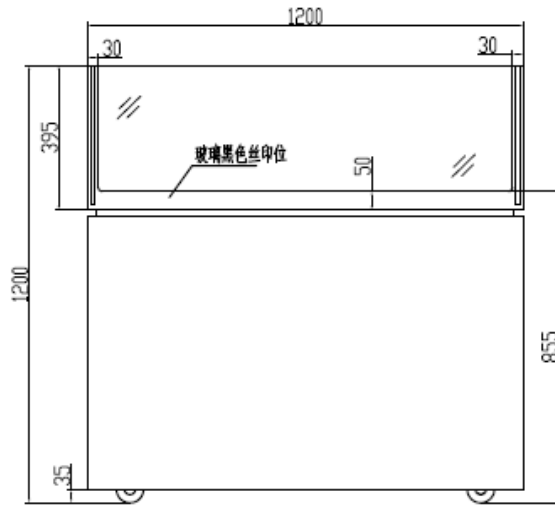

BACK
后视图

SIDE VIEW
左视图

SECTION VIEW
左侧前视图

DSD0001
LINE DRAWING

ELEVATION
前视图

PLAN
前视图

直角45度对接

Detail "A"
5:1