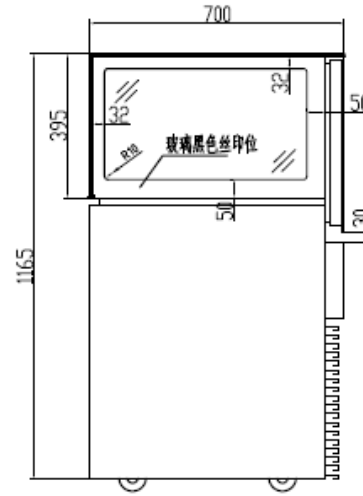

BACK
后视图

SIDE VIEW
左视图

SECTION VIEW
左侧前视图

DSD0001
LINE DRAWING

ELEVATION
前视图

PLAN
前视图

直角45度对接

Detail "A"
5:1